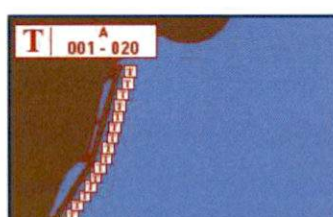

PARATICO - Tengattini
N 45.894789 E 10.105378

SARNICO - Lungolago
N 45.646005 E 9.952643

PREDORE - Ponecra
N 45.679822 E 10.014981

TAVERNOLA B.SCA - Centrale
N 45.709259 E 10.047593

LOVERE - Lungolago Tadini
N 45.814300 E 10.073952