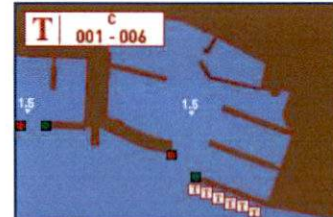

PREDORE - Ponecra
N 45.679822 E 10.014981