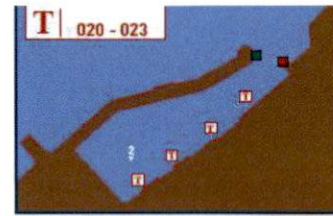

MARONE - Vello
N 45.754778 E 10.080103

MARONE - Bagnadore
N 45.741399 E 10.091114

MARONE - Centrale
N 45.739188 E 10.091097

SULZANO - Nuovo
N 45.691215 E 10.100124

ISEO - Gabriele Rosa
N 45.659674 E 10.044992

NUMERI UTILI

NAVIGAZIONE LAGO D'ISEO

Lago d'Iseo

Carta Nautica

Lake Iseo

Nautical Map

LA VITA di UN UOMO è APPESA a UN FILO

NON SPEZZARLO