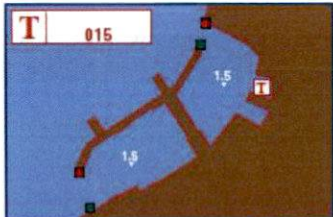

MARONE - Vello
N 45.754778 E 10.080103

MARONE - Bagnadore
N 45.741399 E 10.091114

MARONE - Centrale
N 45.739188 E 10.091097

SULZANO - Nuovo
N 45.691215 E 10.100124

ISEO - Gabriele Rosa
N 45.659674 E 10.044992

NUMERI UTILI

NAVIGAZIONE LAGO D'ISEO

Lago d'Iseo

Carta Nautica

Lake Iseo

Nautical Map

LA VITA di UN UOMO è APPESA a UN FILO

NON SPEZZARLO