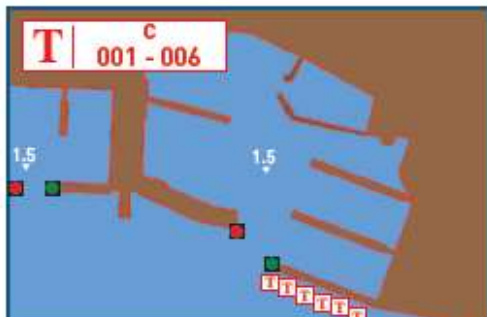

MARONE ↓ Vello **04**
N 45.754978 E 10.080103

MARONE ↓ Bagnadore **05**
N 45.741399 E 10.091116

MARONE ↓ Centrale **06**
N 45.739188 E 10.091097

SULZANO ↓ Nuovo **10**
N 45.691215 E 10.100124

ISEO ↓ Gabriele Rosa **16**
N 45.659674 E 10.046992

PARATICO ↓ Tengattini **23**
N 45.804785 E 10.105378

SARNICO ↓ Lungolago **24**
N 45.666006 E 9.962643

PREDORE ↓ Ponecla **26**
N 45.679822 E 10.014981

TAVERNOLA B.SCA ↓ Centrale **28**
N 45.709259 E 10.047553